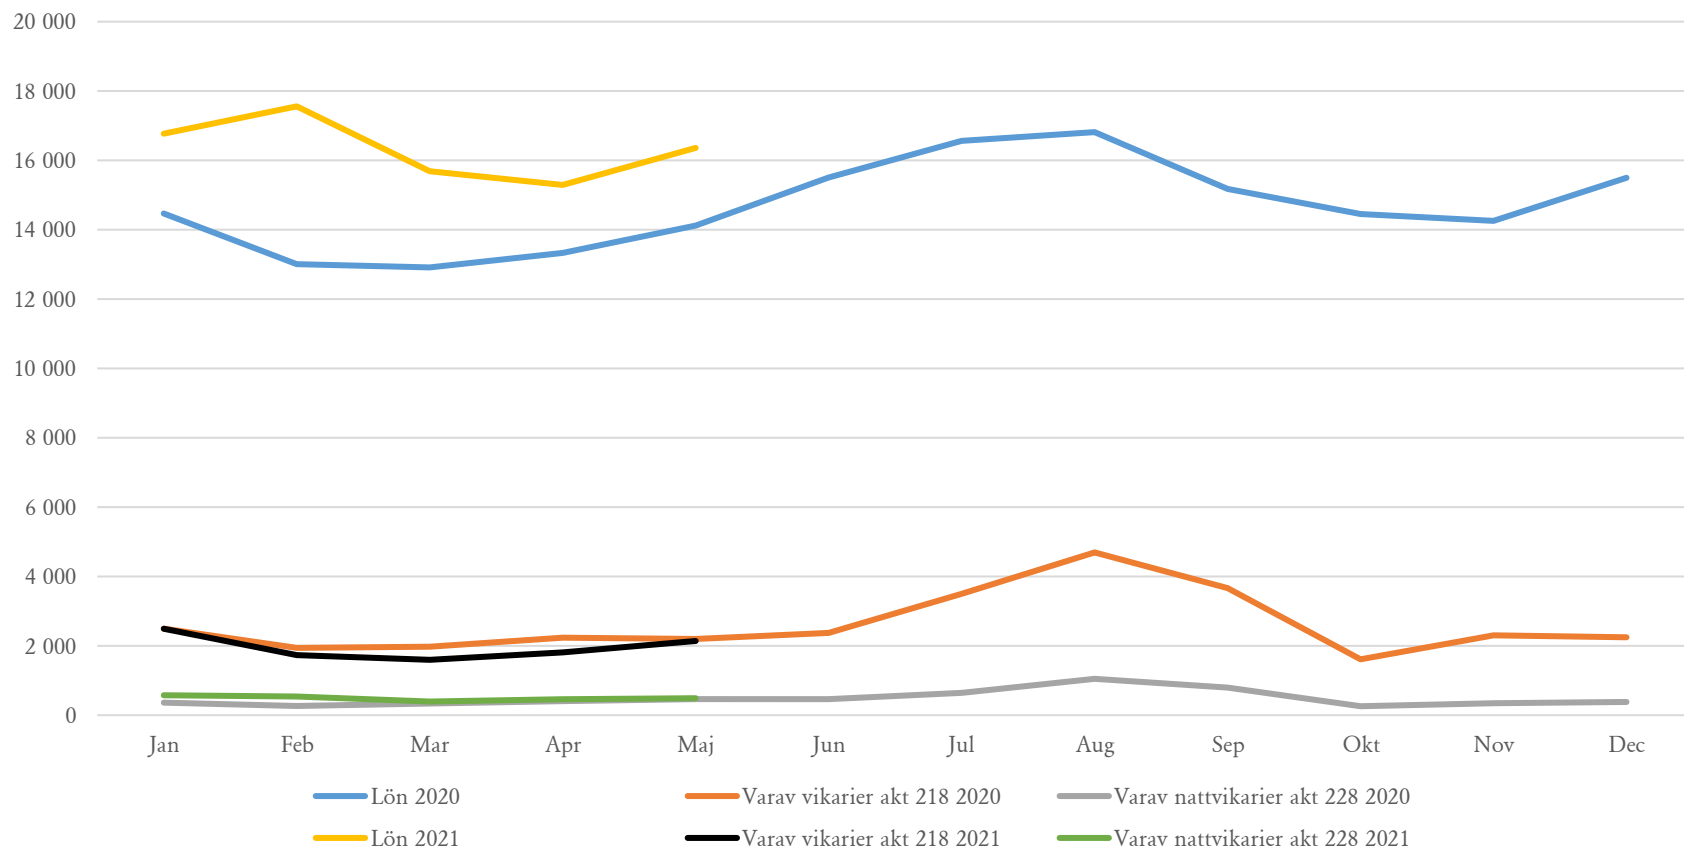

Äldreomsorg

Äldreomsorg