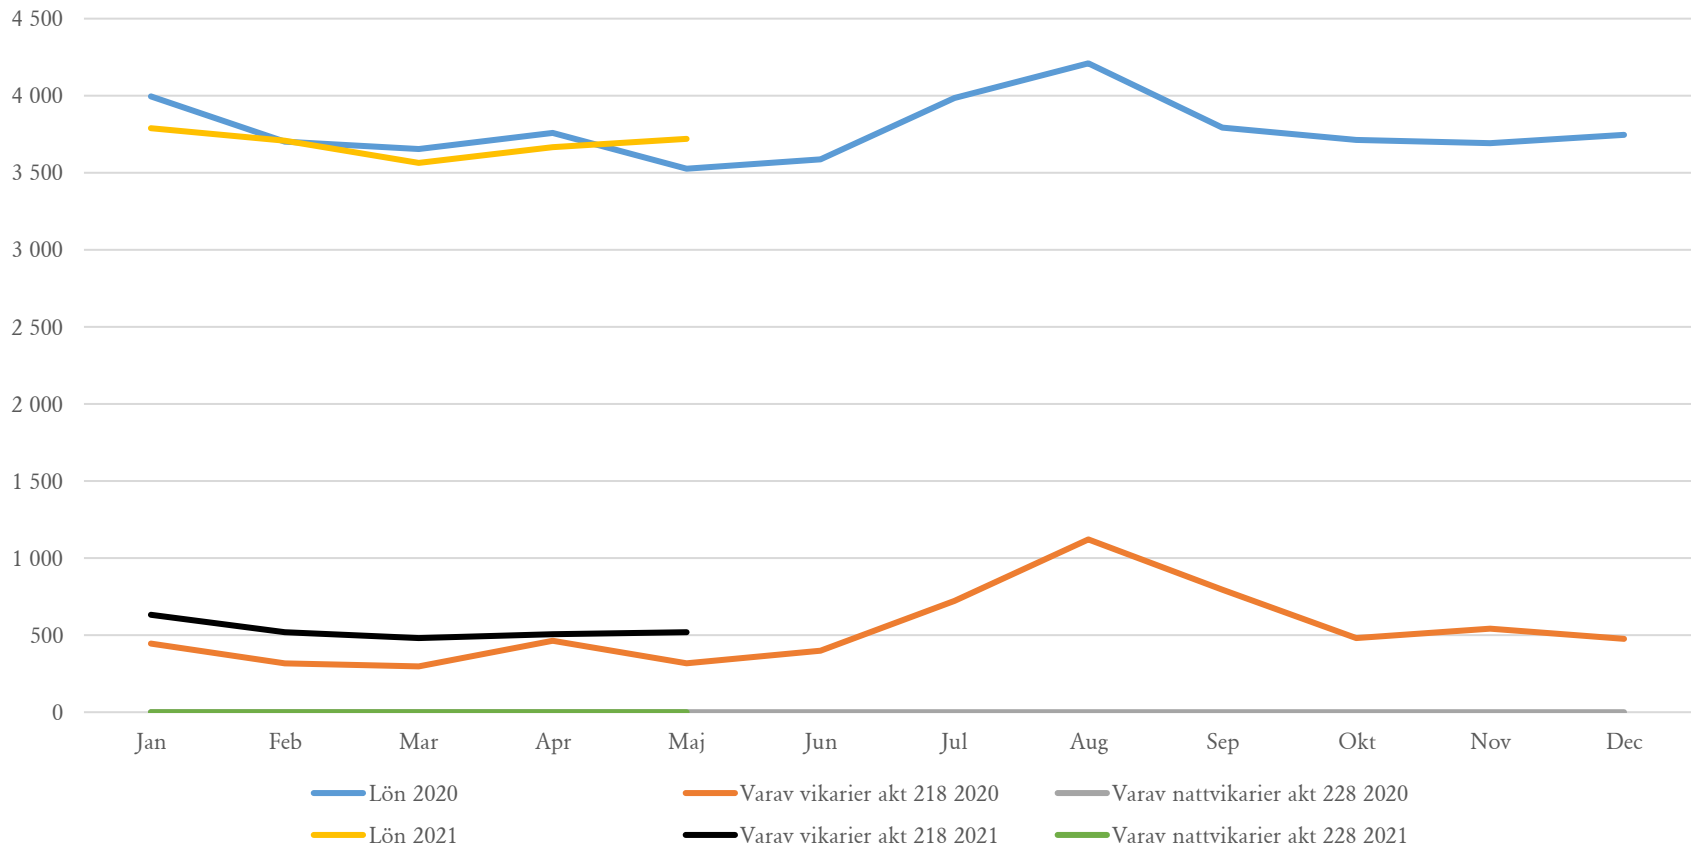

LSS och SFB

LSS och SFB